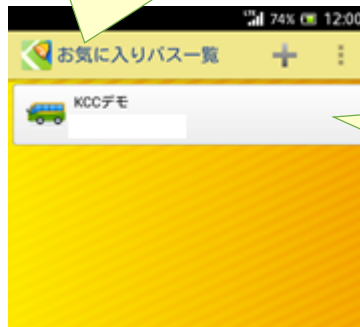

<http://www.shirasete.biz/>

ココから
登録!

アプリをダウンロードしたら
バスIDを登録するだけ!

今どの辺をバスが
走っているか地図で
わかって便利!

天候不良や渋滞などで
バスが遅れている時も
不安解消!

コース名	バスID
倉吉スイミング くじら号	2028-2493-4919
倉吉スイミング いるか号	6544-8535-5894
倉吉スイミング らっこ号	0856-4768-1677

- ・バスアイコンの吹き出しをタップすれば詳細情報が確認できます。
- ・設定メニューで地図自動更新間隔を30秒にすると便利です。

位置情報は、ほぼリアルタイムに情報収集していますが、電波状態や交通事情によりバスアイコン位置が実際とは完全に一致しないことや、お客様がご利用のキャリアや機種、電波状態により、受信タイミングがやや遅れることもあります。待ち合わせにご利用の場合は、時間に余裕を持ってご利用ください。

表示するバス(バスID)を登録するには

バスIDを新規登録するボタン

登録する種別にバスIDを選択

②新規登録を決定するボタン

Android = 「決定」、
iOS = 「登録」と表示されたボタン

①バスIDの入力欄

「知らせてビュー」は複数のバス運行会社が共通で利用するシステムです。
お客様が登録した当スクールのバスID以外のバスが表示される場合がありますが、当社とは関係ございません。
お客様の情報が他社に公開されることはありません。ご安心いただき、ご理解の上でアプリをご利用ください。

登録したバス(バスID)を確認するには

メニュー表示のボタン

登録済みのバス一覧

登録したバス名をタップすると詳細
情報を見ることができる

地図表示の更新間隔を変えるには

手動で表示を更新するボタン

メニュー表示
のボタン

メニューの「設定」から自動更新の間隔を変更してください