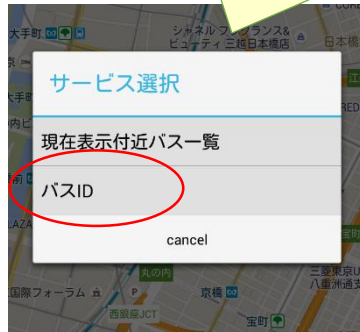

<http://www.shirasete.biz/>

ココから
登録!

アプリをダウンロードしたら
バスIDを登録するだけ!

今どの辺をバスが
走っているか地図で
わかって便利!

天候不良や渋滞などで
バスが遅れている時も
不安解消!

コース名	バスID
倉吉スイミング くじら号	2028-2493-4919
倉吉スイミング いるか号	6544-8535-5894
倉吉スイミング らっこ号	0856-4768-1677

- ・バスアイコンの吹き出しをタップすれば詳細情報が確認できます。
- ・設定メニューで地図自動更新間隔を30秒にすると便利です。

位置情報は、ほぼリアルタイムに情報収集していますが、電波状態や交通事情によりバスアイコン位置が実際とは完全に一致しないことや、お客様がご利用のキャリアや機種、電波状態により、受信タイミングがやや遅れることもあります。待ち合わせにご利用の場合は、時間に余裕を持ってご利用ください。

表示するバス(バスID)を登録するには

バスIDを新規登録するボタン

登録する種別にバスIDを選択

②新規登録を決定するボタン

Android = 「決定」、
iOS = 「登録」と表示されたボタン

①バスIDの入力欄

「知らせてビュー」は複数のバス運行会社が共通で利用するシステムです。
お客様が登録した当スクールのバスID以外のバスが表示される場合がありますが、当社とは関係ございません。
お客様の情報が他社に公開されることはありません。ご安心いただき、ご理解の上でアプリをご利用ください。