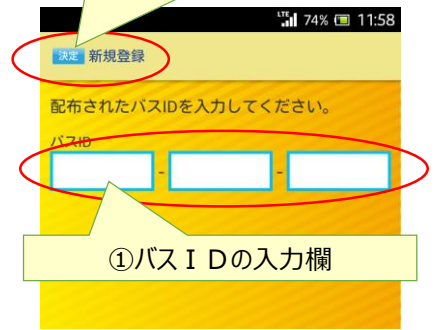

- ・バスアイコンの吹き出しをタップすれば詳細情報が確認できます。
- ・設定メニューで地図自動更新間隔を30秒にすると便利です。

位置情報は、ほぼリアルタイムに情報収集していますが、電波状態や交通事情によりバスアイコン位置が実際とは完全に一致しないことや、お客様がご利用のキャリアや機種、電波状態により、受信タイミングがやや遅れることもあります。待ち合わせにご利用の場合は、時間に余裕を持ってご利用ください。

表示するバス(バスID)を登録するには

バスIDを新規登録するボタン

登録する種別にバスIDを選択

②新規登録を決定するボタン

Android = 「決定」、
iOS = 「登録」と表示されたボタン

①バスIDの入力欄

「知らせてビュー」は複数のバス運行会社が共通で利用するシステムです。
お客様が登録した当スクールのバスID以外のバスが表示される場合がありますが、当社とは関係ございません。
お客様の情報が他社に公開されることはありません。ご安心いただき、ご理解の上でアプリをご利用ください。

登録したバス(バスID)を確認するには

メニュー表示のボタン

登録済みのバス一覧

登録したバス名をタップすると詳細
情報を見ることができる

地図表示の更新間隔を変えるには

手動で表示を更新するボタン

メニュー表示
のボタン

メニューの「設定」から自動更新の間隔を変更してください